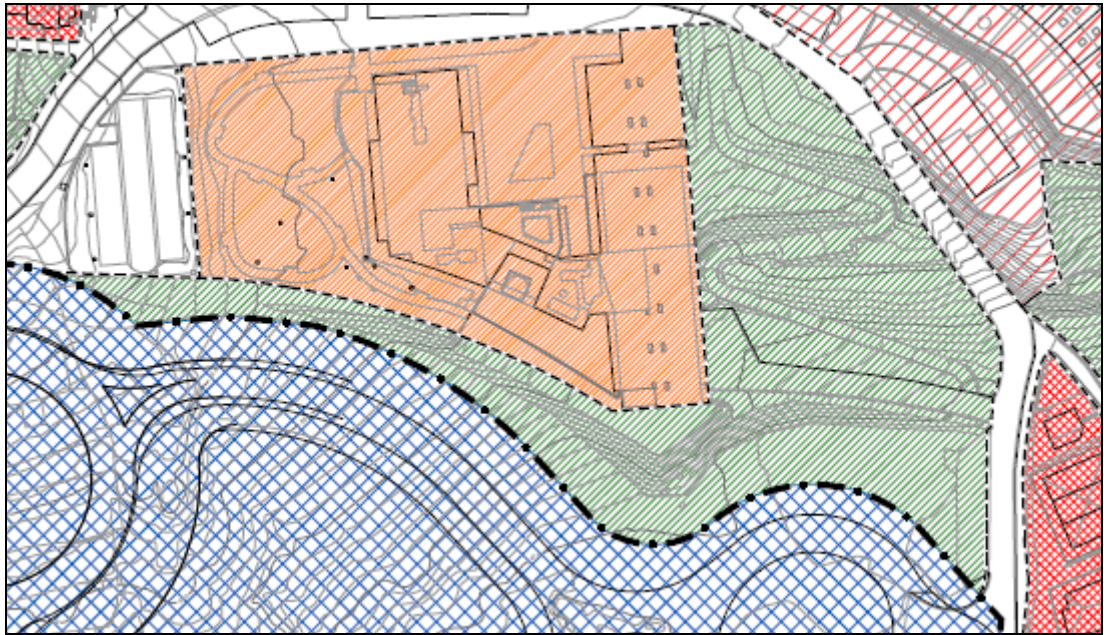

Categoría de ordenación: **F10**
Superficie: 710,32m²

AREA A 59

ALTO BUENABISTA 01 F20 BERRATXO 5

Categoría de ordenación: F20
Superficie: 0424,96m²

AREA A 60

ALTO BUENABISTA 02 F20 BERRATXO 19

Categoría de ordenación: F20
Superficie: 5212,99m²

AREA A 61

ALTO BUENABISTA 03 F20 BERRA 91

Categoría de ordenación: F20
Superficie: 1357,92m²

AREAS A 62

ALTO BUENABISTA 04 F20 LORETE 35

Categoría de ordenación: F20
Superficie: 0719,41m²

AREA A 63

ALTO BUENABISTA 05 F20 SANTA BARBARA S