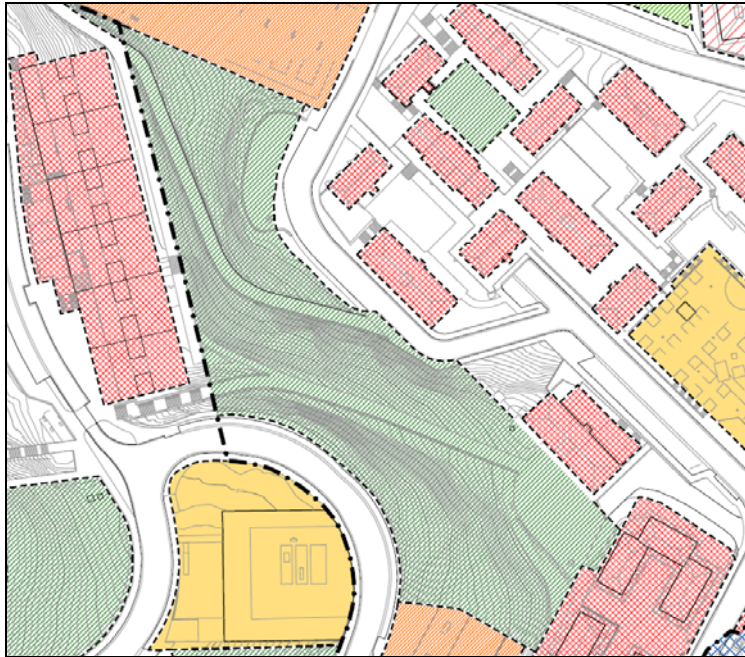

Categoría de ordenación: F20
Superficie: 1966,79m²

AREA A 22

LARRATXO 09 F20 LARRATXO 10

Categoría de ordenación: F20
Superficie: 1113,55m²

AREA A 23

LARRATXO 10 F20 LARRATXO 78

Categoría de ordenación: **F20**
Superficie: 8458,34m²

AREA A 24

LARRATXO 11 F10 TXIRRITA BERTSOLARIA PLAZA

Categoría de ordenación: **F10**
Superficie: 0514,17m²

AREA A 25
ALTZAGAINA 01 F20 LEOSINETA

Categoría de ordenación: F20
Superficie: 08355,83m²

AREA A 26