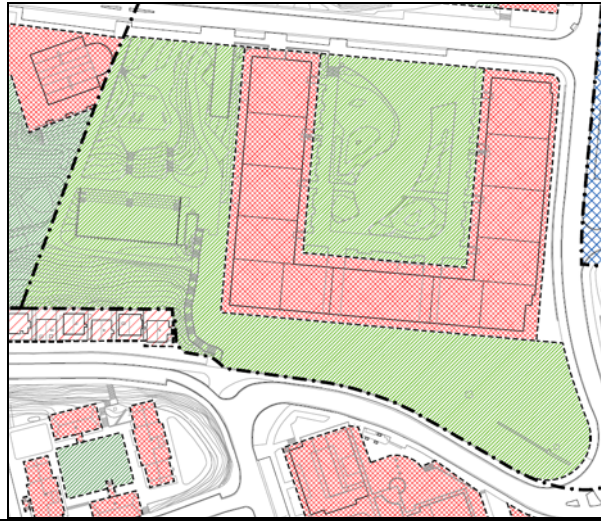

AREA A 37

LARDI ALDE 03 F10 TXIRRITA BERTSOLARIA 72

Categoría de ordenación: F10
Superficie: 9961,07m²