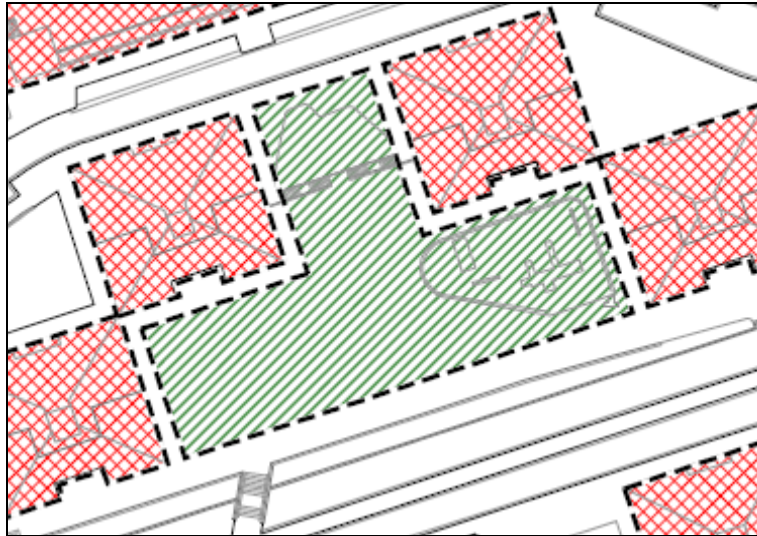

AREA A 29

ALTZAGAINA 05 F20 ELIZASU 12 W

Categoría de ordenación: F20
Superficie: 1132,32m²