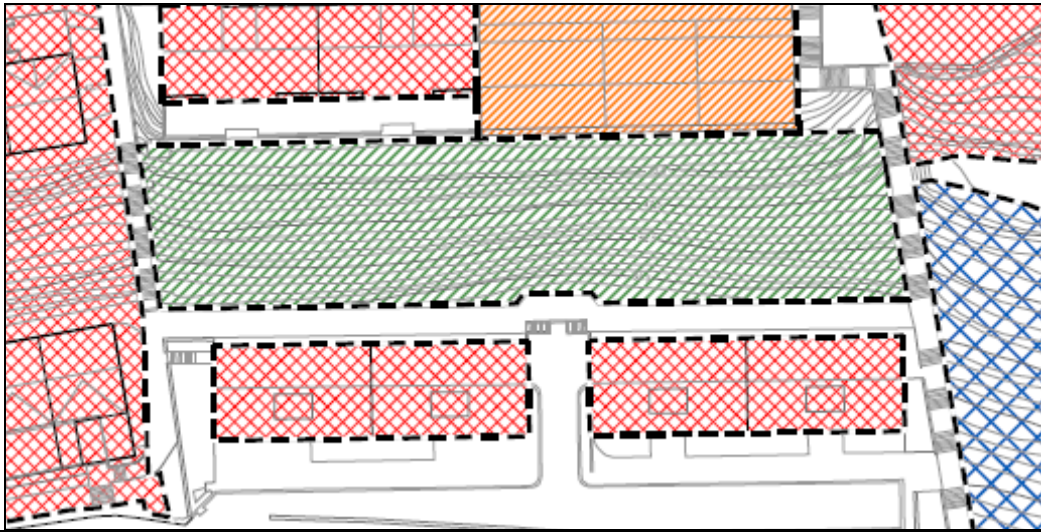

AREA A 41
OLETA 01 F20 OLETA 11

Categoría de ordenación: F20
Superficie: 1619,88m²