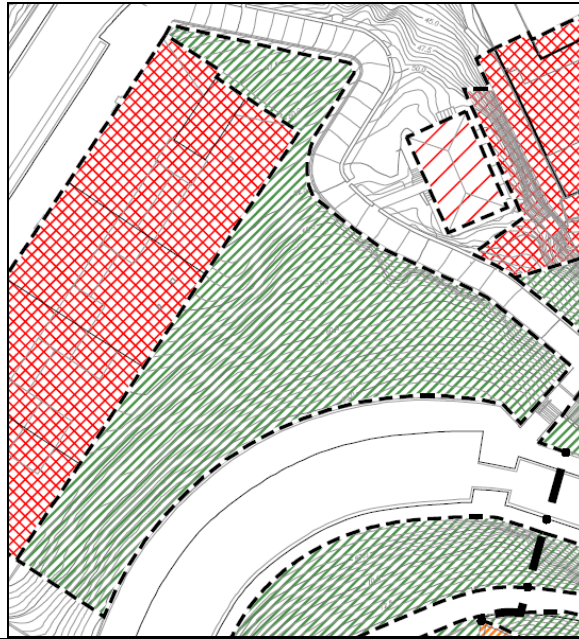

Categoría de ordenación: **F20**
Superficie: 1950,95m²

AREA A 20

LARRATXO 07 F20 TXIRRITA BERTSOLARIA 31 esk

Categoría de ordenación: F20
Superficie: 0727,09m²

AREA A 21

LARRATXO 08 F20 TXIRRITA BERTSOLARIA 31 ezk

Categoría de ordenación: F20
Superficie: 1966,79m²

AREA A 22

LARRATXO 09 F20 LARRATXO 10

Categoría de ordenación: F20
Superficie: 1113,55m²

AREA A 23

LARRATXO 10 F20 LARRATXO 78

Categoría de ordenación: **F20**
Superficie: 8458,34m²

AREA A 24

LARRATXO 11 F10 TXIRRITA BERTSOLARIA PLAZA

Categoría de ordenación: **F10**
Superficie: 0514,17m²

AREA A 25
ALTZAGAINA 01 F20 LEOSINETA

Categoría de ordenación: F20
Superficie: 08355,83m²

AREA A 26