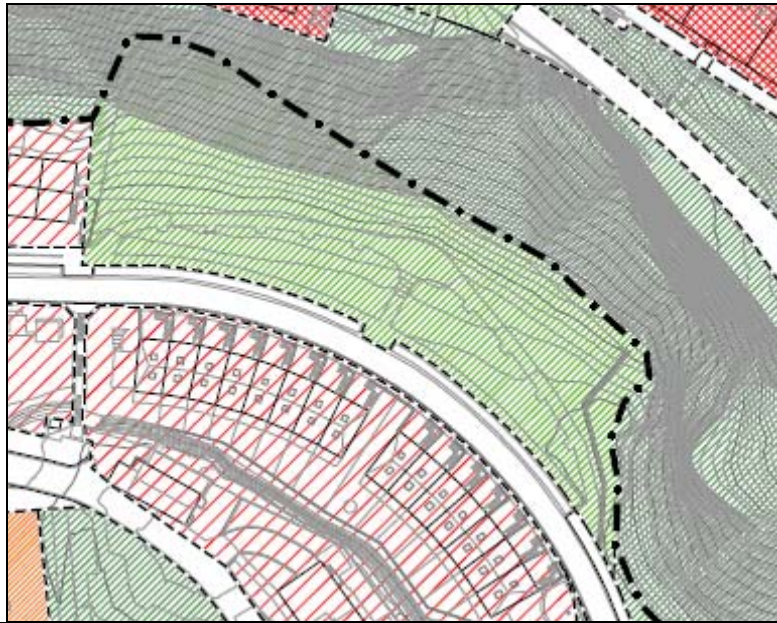

AREA A 64
ALTO BUENABISTA 06 F10 BERRA 48

Categoría de ordenación: F10
Superficie: 3584,10m²