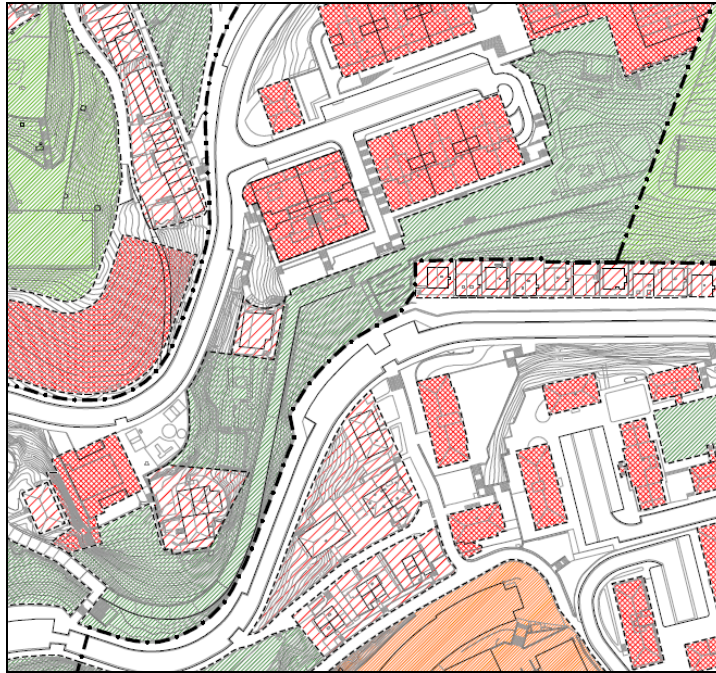

Categoría de ordenación: F20
Superficie: 1966,79m²

AREA A 22

LARRATXO 09 F20 LARRATXO 10

Categoría de ordenación: F20
Superficie: 1113,55m²

AREA A 23

LARRATXO 10 F20 LARRATXO 78

Categoría de ordenación: **F20**
Superficie: 8458,34m²

AREA A 24

LARRATXO 11 F10 TXIRRITA BERTSOLARIA PLAZA

Categoría de ordenación: **F10**
Superficie: 0514,17m²

AREA A 25
ALTZAGAINA 01 F20 LEOSINETA

Categoría de ordenación: F20
Superficie: 08355,83m²

AREA A 26