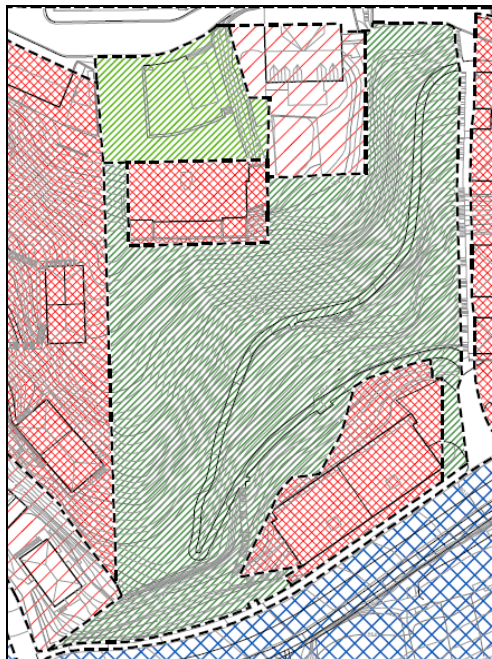

AREAS A 38
LARDI ALDE 04 F10 HARROBIETAKO PLAZA

Categoría de ordenación: F10
Superficie: 4248,00m²

AREA A 39

PIKABEA 01 F20 HERRERA 18

Categoría de ordenación: F20
Superficie: 0135,76m²

AREA A 40

PIKABEA 02 F20 HERRERA 24

Categoría de ordenación: F20

Superficie: 0068,40m²

AREA A 41
OLETA 01 F20 OLETA 11

Categoría de ordenación: F20
Superficie: 1619,88m²

AREA A 42
OLETA 02 F20 OLETA 33

Categoría de ordenación: F20
Superficie: 5324,36m²