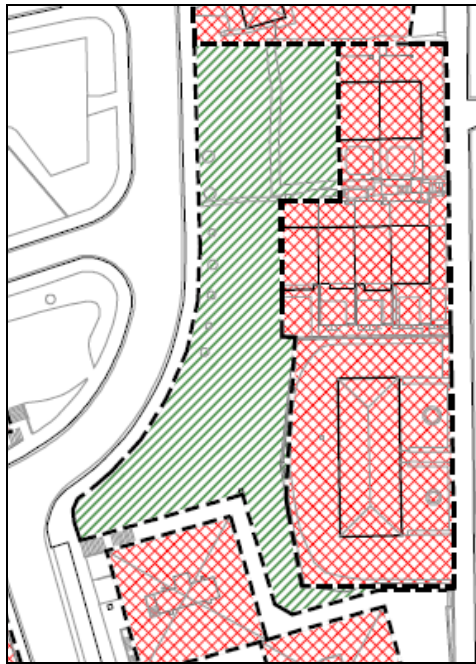

ALTZAGAINA 02 F20 LARRAUNDI PLAZA

Categoría de ordenación: F20
Superficie: 0365,93m²

AREA A 27

ALTZAGAINA 03 F20 LARRATXO 64 GOI

Categoría de ordenación: F20
Superficie: 0353,49m²

AREA A 28
ALTZAGAINA 04 F20 ELIZASU 16

Categoría de ordenación: F20
Superficie: 0797,81m²

AREA A 29

ALTZAGAINA 05 F20 ELIZASU 12 W

Categoría de ordenación: F20
Superficie: 1132,32m²

AREA A 30

ALTZAGAINA 06 F20 ELIZASU 12 E

Categoría de ordenación: F20
Superficie: 1276,99m²

AREA A 31
ALTZAGAINA 07 F20 LARRATXO 77

Categoría de ordenación: F20
Superficie: 0449,75m²

AREA A 32

ALTZAGAINA 08 F20 LARRATXO 64 behe

Categoría de ordenación: F20
Superficie: 1285,65m²

AREA A 33

ALTZAGAINA 09 F20 LARRAUNDI 15